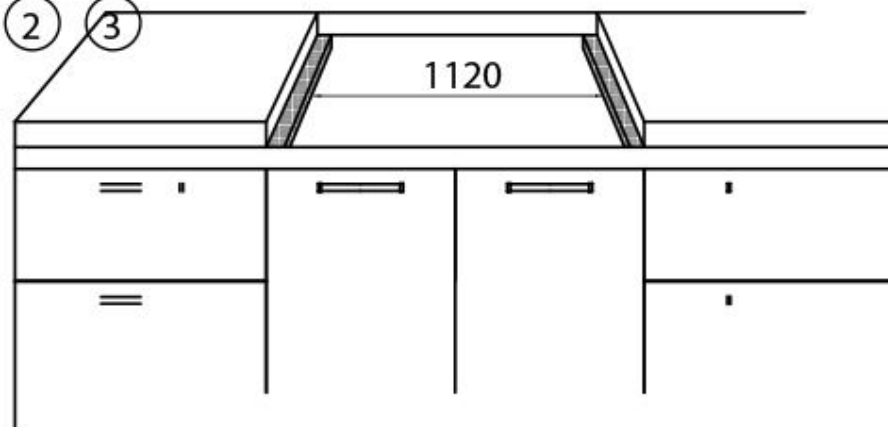

TECHNISCHE DATEN

Incasso

①

②

③