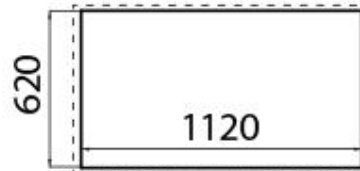

TECHNISCHE DATEN

Incasso

①

②

③