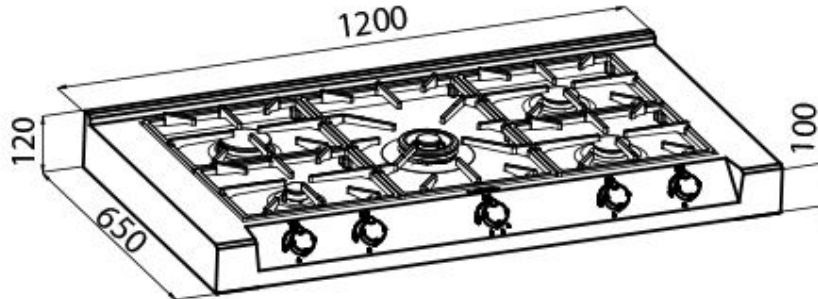

TECHNISCHE DATEN